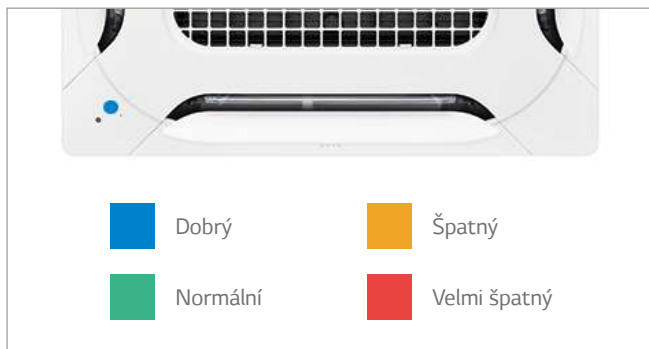

Jasnější barva

Jasnější barva umožňuje, aby se kazeta hodila do většiny interiérů.

Rozšířený design

Větší otvory pro vstup a výstup zrychluje proudění chladicího / topného vzduchu.

NOVÝ DESIGN

Plně 3D Turbo ventilátor

※ Použitelné v případě, že jsou nainstalovány souprava pro čištění vzduchu (PTAFMPO) i panel pro čištění vzduchu (PT-AFGWO).

SMART

Možnosti signalizace čistoty vzduchu*

Nainstalovaný Wi-Fi modul umožňuje neomezený přehled o stavu čistoty vzduchu ať jste kdekoliv.

① LED na vnitřní jednotce

Zobrazuje čistotu vnitřního vzduchu v reálném čase

② Dálkový ovladač

Zobrazuje čistotu vnitřního vzduchu a koncentrace jemného prachu

③ Mobilní telefon

Kdykoli můžete zkontrolovat a ovládat stav vnitřního vzduchu*