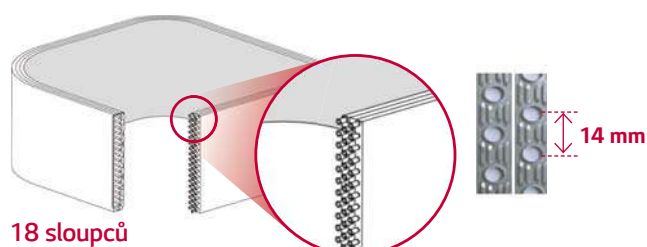

Plně 3D Turbo ventilátor má nižší odpor vzduchu, tím zvyšuje účinnost a snižuje hladinu hluku.

Turbo ventilátor

Plně 3D Turbo ventilátor

Spotřeba el. energie -13 W ↓, Hluk -3 dB(A) ↓

Zlepšení proudění vzduchu

Vysoce účinný výměník tepla

Pro zvýšení účinnosti chlazení a topení je použit velmi kompaktní tepelný výměník.

Normální výměník

Velmi účinný výměník trubky průměr 5 mm

| | |
|----------------|------------|
| Slopců trubek | 12 sloupců |
| Lamel na palec | 21 |

| | |
|----------------|------------|
| Slopců trubek | 18 sloupců |
| Lamel na palec | 22 |

※Tato specifikace se může lišit podle modelu.

SMART

Čidlo snímá teplotu od stropu po podlahu pro režim vytápění

Vnitřní jednotka řídí prostorovou teplotu orientovanou na člověka pomocí snímání teploty podlahy. A řídí výkon podle teploty u podlahy a stropu pomocí THERMOPILE čidla.

※ K dispozici pouze pro výrobky s čidlem teploty podlahy.