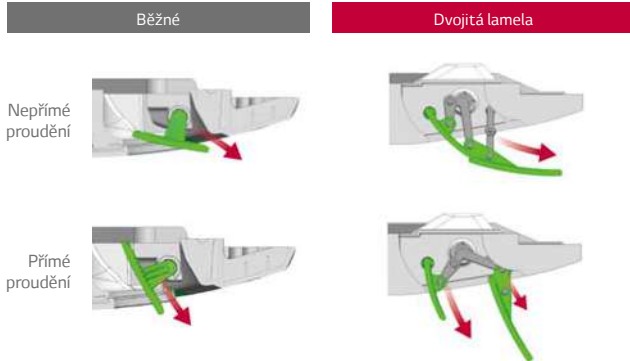

NOVÝ DESIGN

Čtyřcestný výstup vzduchu s novou dvojitou lamelou

Inovativní dvojitá lamela pro dokonalý směr proudu vzduchu pro různé prostory.

KOMERČNÍ

SINGLE SPLIT

Nový typ proudění

6 režimů proudění vzduchu