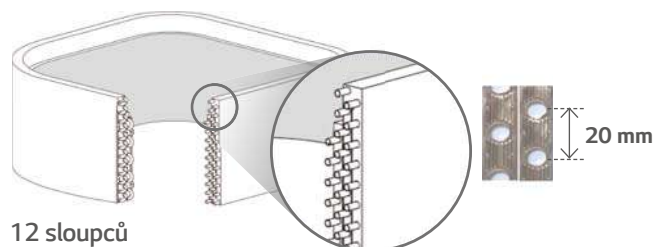

Vysoce účinný výměník tepla

Pro zvýšení účinnosti chlazení a topení je použit velmi kompaktní tepelný výměník.

Normální výměník

Velmi účinný výměník trubky průměr 5 mm

| | |
|----------------|------------|
| Slopců trubek | 12 sloupců |
| Lamel na palec | 21 |

| | |
|----------------|------------|
| Slopců trubek | 18 sloupců |
| Lamel na palec | 22 |

※Tato specifikace se může lišit podle modelu.

SMART

Čidlo snímá teplotu od stropu po podlahu pro režim vytápění