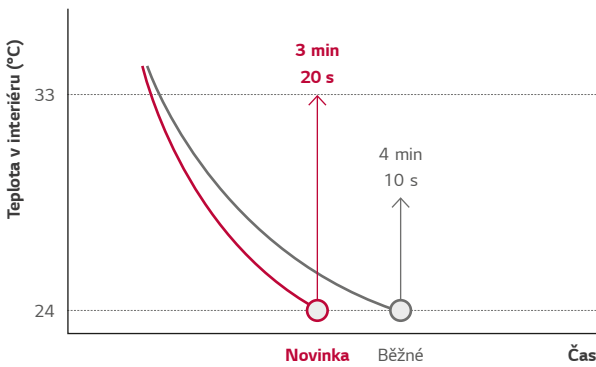

Stylový design

Nový sloupový model klimatizace LG oceněný cenou Red Dot za rok 2013 je ideální pro moderní interiéry, ať už v domácnosti nebo v kanceláři.

reddot design award
winner 2013

Rychlá odezva

Komerční klimatizační systém nabízí výkonné chlazení a dosahuje nastavené teploty v kratším čase. Funkce výkonného vytápění přitom poskytuje optimální úhel proudění vzduchu, čímž zaručuje rychlejší vytápění.

Chlazení

Vytápění

Výkonný proud vzduchu

Nový sloupový model klimatizace LG je účinný pro použití ve velkých prostorech díky výkonnému chlazení i vytápění. Výkonný proud a objem vzduchu znamená, že vzduch dosáhne až do 20 m od klimatizace.