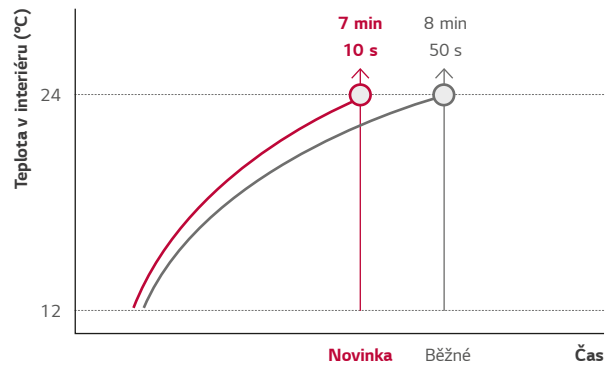

## Výkonný proud vzduchu

Nový sloupový model klimatizace LG je účinný pro použití ve velkých prostorech díky výkonnému chlazení i vytápění. Výkonný proud a objem vzduchu znamená, že vzduch dosáhne až do 20 m od klimatizace.